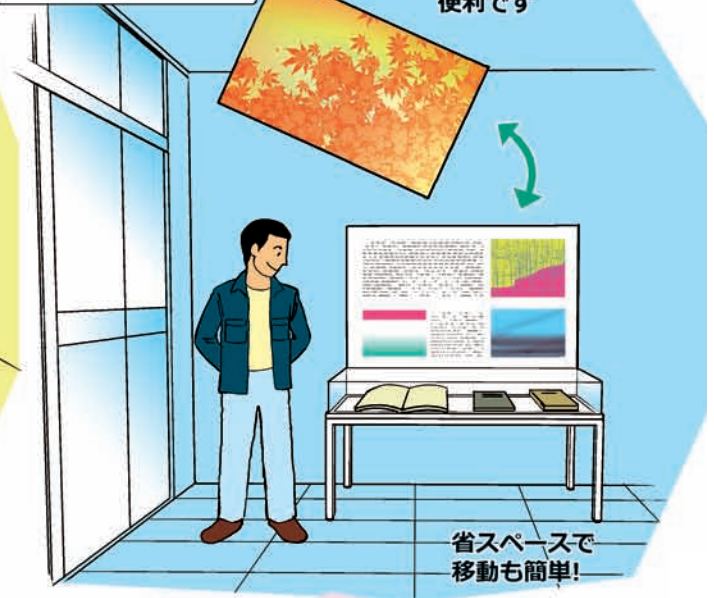

apdicは様々な場所で活躍します！

オフィスの
打ち合わせスペースなどに

製品の説明に活用！

公民館や公共施設、
美術館などの
企画展示用に

グラフィックが
簡単に取り替えでき、
便利です

省スペースで
移動も簡単！

神社やお寺で
仏像や文書などの展示に

展示品に合わせてケースサイズも変更でき、
カラー・めっき等仕上げもいろいろ変えられます。
(オプション)