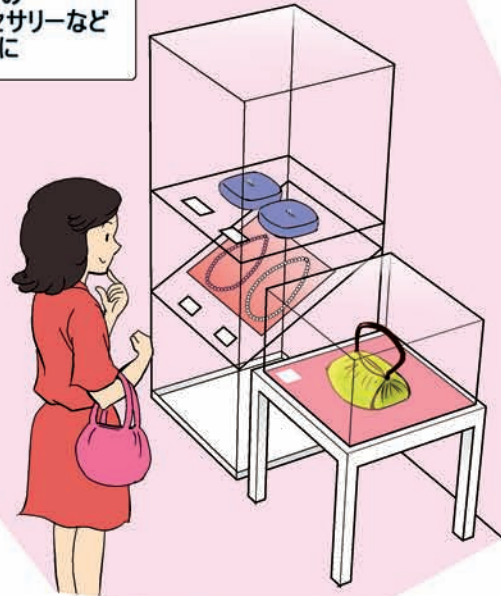

apdicは様々な場所で活躍します！

オフィスの
打ち合わせスペースなどに

製品の説明に活用！

公民館や公共施設、
美術館などの
企画展示用に

グラフィックが
簡単に取り替えでき、
便利です

省スペースで
移動も簡単！

神社やお寺で
仏像や文書などの展示に

展示品に合わせてケースサイズも変更でき、
カラー・めっき等仕上げもいろいろ変えられます。
(オプション)

高級ブランドの
宝石やアクセサリーなど
商品の展示に

主役は展示品です！！
apdicシリーズはケース本体・カスタムオプション・デザインオプション
を使用して、展示品を美しく観せることができます

自由な発想で豊かな展示を
ご提供いたします！
まずはご相談下さい！